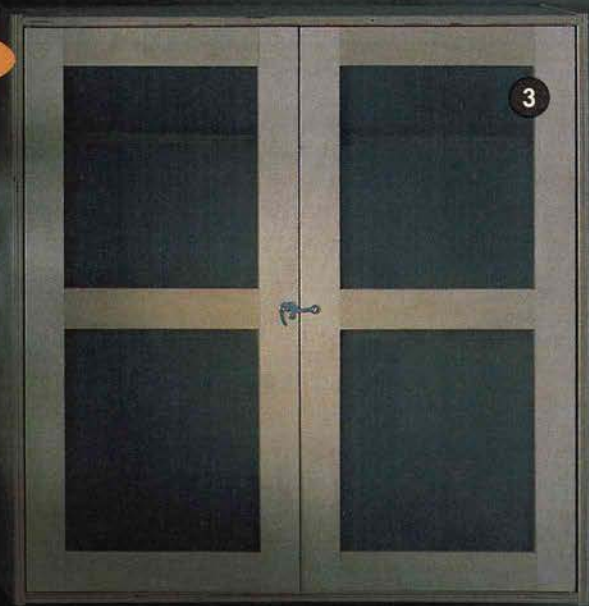

Sänkt pris!

129.-

FRÖ miniväxthus